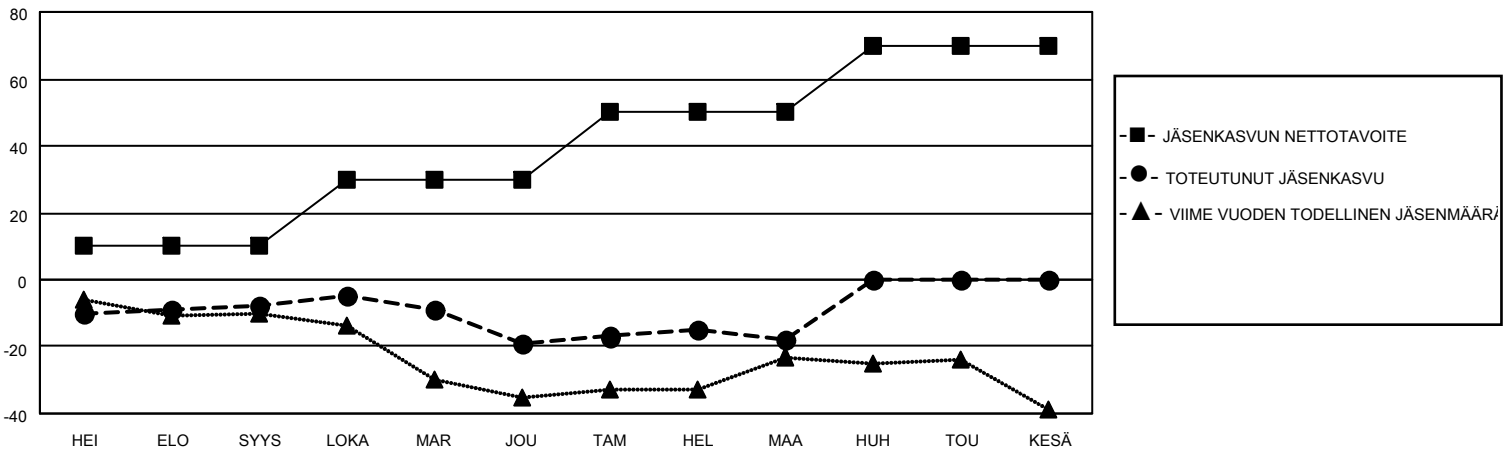

TAVOITTEET JA JÄSENET, KUMULATIIVINEN

LAKKAUTETUT KLUBIT: 0

22 CLUBS OF 54 LISÄNNYT YHDEN TAI USEAMMAN UUTTA JÄSENTÄ

SUKUPUOLIJAKAUMA

MIES 946 (76.72%)
NAINEN 291 (23.60%)

ERONNEET JÄSENET

KUOLLUT	8
KLUBI LAKKAUTETTU	0
MUU	50
YHTEENSÄ	58

[KLIKKAA TÄSTÄ NÄHDÄKSESI KUMULATIIVISET JÄSENTIEDOT](#)

PERHEJÄSENIÄ YHTEENSÄ	18
PERHEJÄSENET, JOTKA MAKSAVAT PUOLET JÄSENMAKSUSTA	9